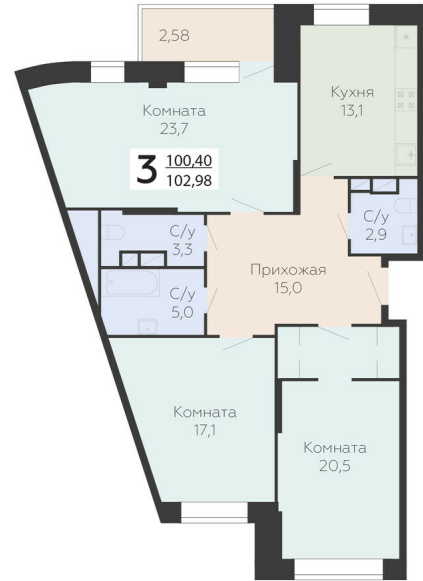

<https://rzv.ru/choice-flat/flat-6949060/>

г. Подольск, Московская обл. г. Подольск, ул.  
Садовая, 3/1

№ квартиры: 682

Этаж: 6

Площадь: 102.98 кв. м.

**Стоимость м2: 155 500**

**Стоимость: 16 013 390**

Действительно на: 11.05.2026

### Расположение на этаже

### Расположение на генплане