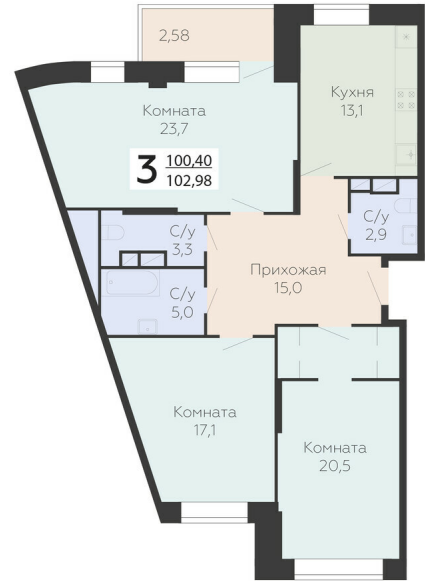

<https://rzv.ru/choice-flat/flat-6949061/>

г. Подольск,  
№ квартиры: 685  
Этаж: 7  
Площадь: 102.98 кв. м.

**Стоимость м2: 151 000**  
**Стоимость: 15 549 980**

Действительно на: 31.01.2026

### Расположение на этаже

### Расположение на генплане