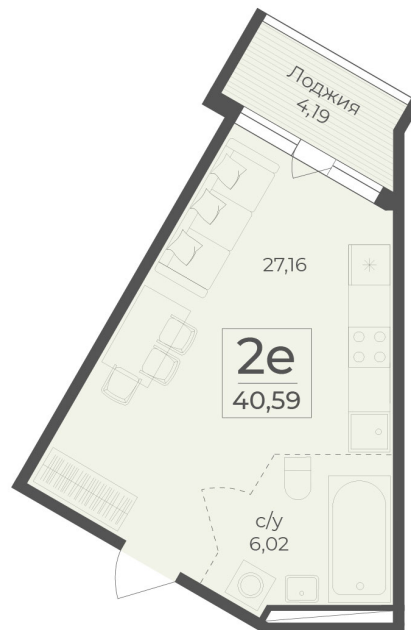

<https://rzv.ru/choice-flat/flat-6949121/>

г. Ялта, Ялта, в районе Южнобережного ш.

№ квартиры: 199

Этаж: 3

Площадь: 40.59 кв. м.

**Стоимость м2: 351 500**

**Стоимость: 14 267 385**

Действительно на: 04.05.2026

### Расположение на этаже

### Расположение на генплане