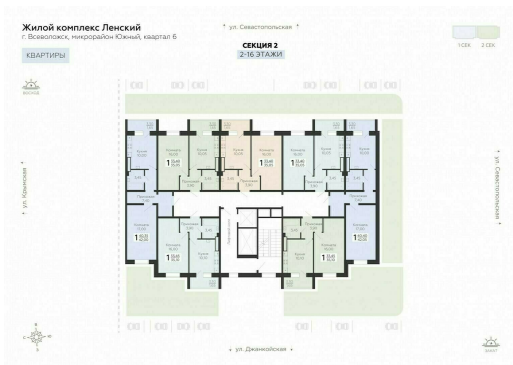

<https://rzv.ru/choice-flat/flat-6949166/>

г. Всеволожск, Всеволожск, ул. Крымская, 1к5,  
1к7

№ квартиры: 140

Этаж: 9

Площадь: 35.1 кв. м.

**Стоимость м2: 162 650**

**Стоимость: 5 709 015**

Действительно на: 15.04.2026

### Расположение на этаже

### Расположение на генплане