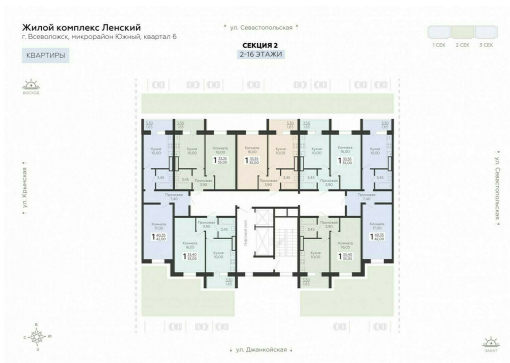

<https://rzv.ru/choice-flat/flat-6949170/>

г. Всеволожск, Всеволожск, ул. Крымская, 1к5,  
1к7

№ квартиры: 143

Этаж: 9

Площадь: 35 кв. м.

**Стоимость м2: 150 700**

**Стоимость: 5 274 500**

Действительно на: 15.04.2026

### Расположение на этаже

### Расположение на генплане