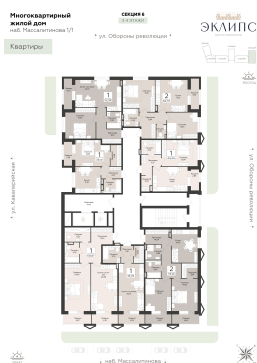

<https://rzv.ru/choice-flat/flat-6949200/>

г. Воронеж, Воронеж, наб. Массалитинова, д. 1/1

№ квартиры: 23

Этаж: 4

Площадь: 64.57 кв. м.

Стоимость м2: 195 500

Стоимость: 12 623 435

Действительно на: 25.06.2026

Расположение на этаже

Расположение на генплане