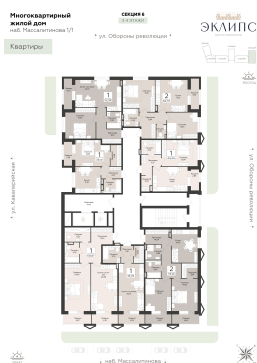

<https://rzv.ru/choice-flat/flat-6949200/>

г. Воронеж, г. Воронеж, наб. Массалитинова, д. 1  
1

№ квартиры: 23

Этаж: 4

Площадь: 64.57 кв. м.

**Стоимость м2: 193 000**

**Стоимость: 12 462 010**

Действительно на: 06.04.2026

### Расположение на этаже

### Расположение на генплане