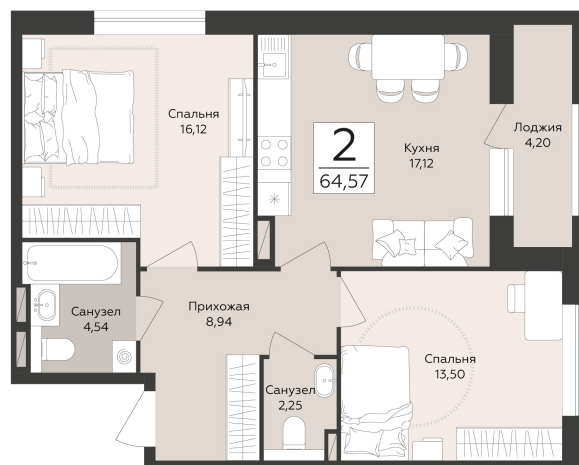

<https://rzv.ru/choice-flat/flat-6949200/>

г. Воронеж, Воронеж, наб. Массалитинова, д. 1/1

№ квартиры: 23

Этаж: 4

Площадь: 64.57 кв. м.

Стоимость м2: 195 500

Стоимость: 12 623 435

Действительно на: 25.06.2026

Расположение на этаже

Расположение на генплане