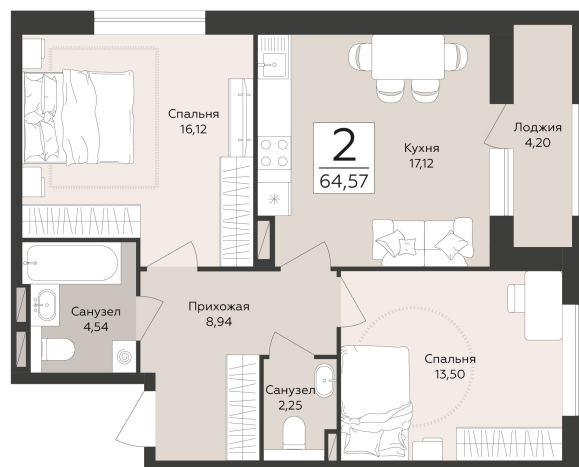

<https://rzv.ru/choice-flat/flat-6949200/>

г. Воронеж, г. Воронеж, наб. Массалитинова, д. 1  
1

№ квартиры: 23

Этаж: 4

Площадь: 64.57 кв. м.

**Стоимость м2: 193 000**

**Стоимость: 12 462 010**

Действительно на: 06.04.2026

### Расположение на этаже

### Расположение на генплане