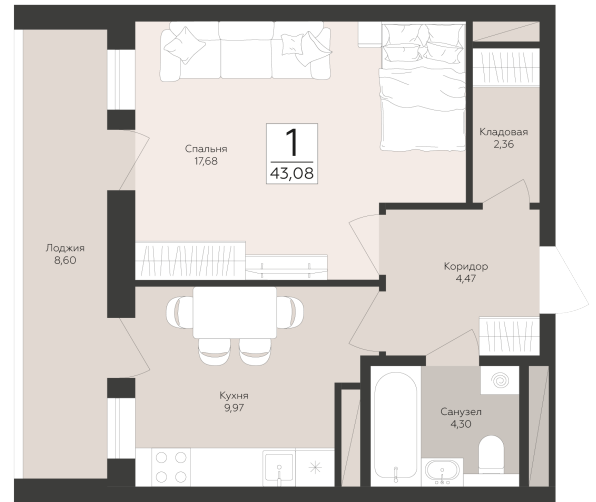

<https://rzv.ru/choice-flat/flat-6949237/>

г. Самара, Самара, ул. Советской Армии  
ул. Антонова Овсенко  
№ квартиры: 86  
Этаж: 11  
Площадь: 43.08 кв. м.

**Стоимость м2: 173 350**  
**Стоимость: 7 467 918**

### Расположение на этаже

### Расположение на генплане