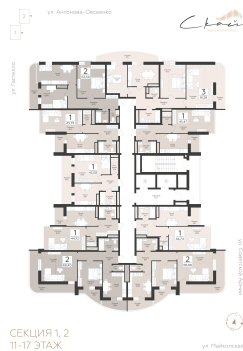

<https://rzv.ru/choice-flat/flat-6949237/>

г. Самара, Самара, ул. Советской Армии  
ул. Антонова Овсенко  
№ квартиры: 86  
Этаж: 11  
Площадь: 43.08 кв. м.

**Стоимость м2: 173 350**  
**Стоимость: 7 467 918**

### Расположение на этаже