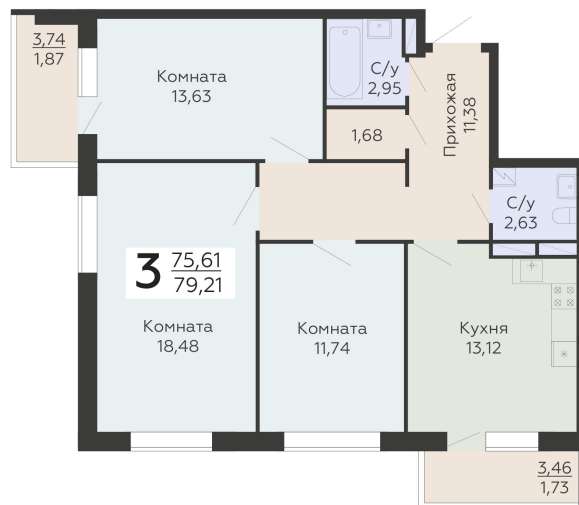

ЖИЛОЙ КОМПЛЕКС

НИКИТИНСКИЕ САДЫ

Подъезд 3

3-комнатная  
квартира

<https://rzv.ru/choice-flat/flat-6949241/>

г. Воронеж, Воронеж, ул. Покровская, 19

№ квартиры: 631

Этаж: 6

Площадь: 79.21 кв. м.

**Стоимость м2: 110 500**

**Стоимость: 8 752 705**

Действительно на: 12.04.2026

### Расположение на этаже