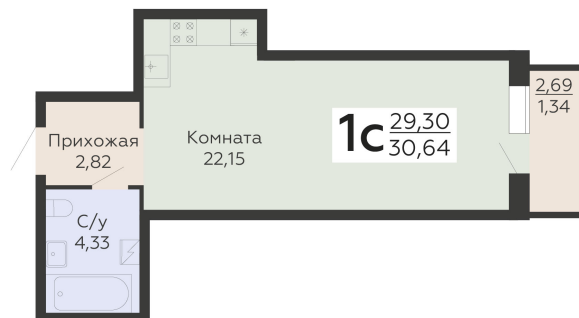

ЖИЛОЙ КОМПЛЕКС

НИКИТИНСКИЕ САДЫ

Подъезд 1

1-комнатная
(студия)

<https://rzv.ru/choice-flat/flat-6949389/>

г. Воронеж, Воронеж, ул. Покровская, 19

№ квартиры: 4

Этаж: 2

Площадь: 30.64 кв. м.

Стоимость м2: 124 700

Стоимость: 3 820 808

Действительно на: 09.04.2026

Расположение на этаже

Расположение на генплане

развитие

RZV.RU