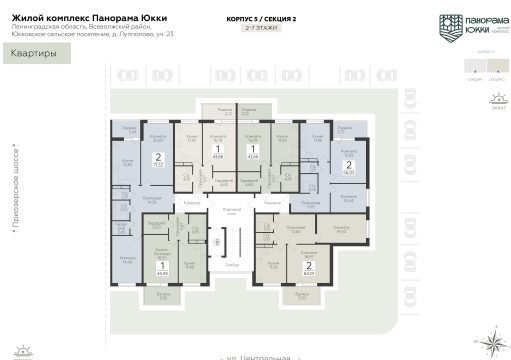

<https://rzv.ru/choice-flat/flat-6949434/>

г. дер. Лупполово, Ленинградская обл.,  
Всеволожский район, пос. Юкковское, д.  
Лупполово, ул. Центральная

№ квартиры: 56

Этаж: 3

Площадь: 56.05 кв. м.

**Стоимость м2: 126 920**

### Расположение на этаже

### Расположение на генплане