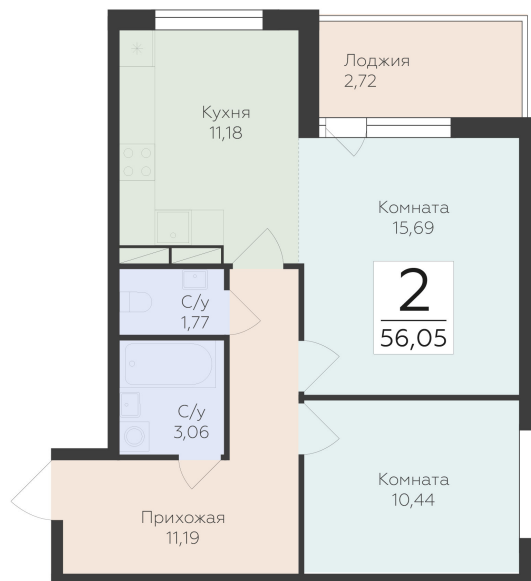

<https://rzv.ru/choice-flat/flat-6949434/>

г. дер. Лупполово, Юкковское поселение,  
Всеволожский район

№ квартиры: 56

Этаж: 3

Площадь: 56.05 кв. м.

**Стоимость м2: 123 620**

**Стоимость: 6 928 901**

Действительно на: 08.04.2026

### Расположение на этаже

### Расположение на генплане