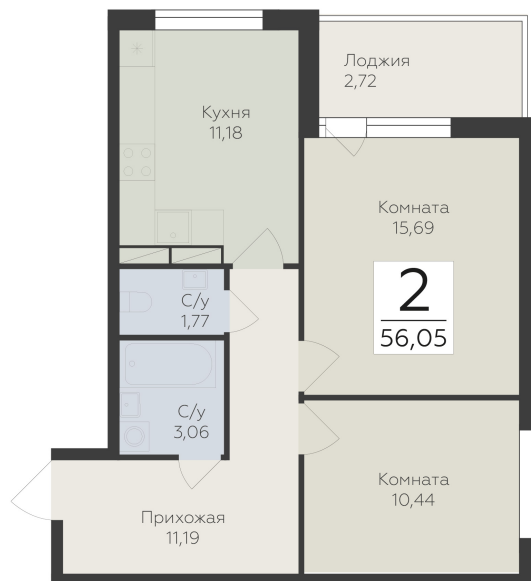

<https://rzv.ru/choice-flat/flat-6949434/>

г. дер. Лупполово, Ленинградская обл.,
Всеволожский район, пос. Юкковское, д.
Лупполово, ул. Центральная

№ квартиры: 56

Этаж: 3

Площадь: 56.05 кв. м.

Стоимость м2: 126 920

Стоимость: 7 113 866