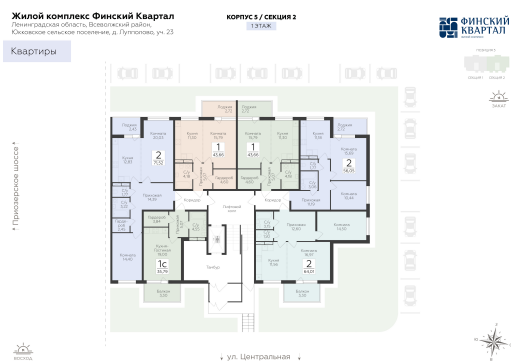

<https://rzv.ru/choice-flat/flat-6949434/>

г. дер. Лупполово, Юкковское поселение,  
Всеволожский район

№ квартиры: 56

Этаж: 3

Площадь: 56.05 кв. м.

**Стоимость м2: 123 620**

**Стоимость: 6 928 901**

Действительно на: 08.04.2026

### Расположение на этаже

### Расположение на генплане