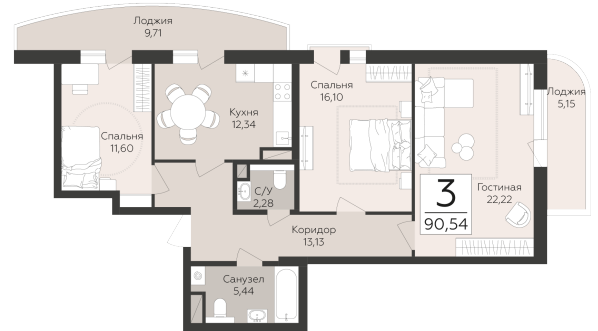

<https://rzv.ru/choice-flat/flat-6949460/>

г. Самара, Самара, ул. Советской Армии /  
ул.Хабаровская

№ квартиры: 62

Этаж: 8

Площадь: 90.54 кв. м.

**Стоимость м2: 152 090**

**Стоимость: 13 770 229**

Действительно на: 25.06.2026

### Расположение на этаже

### Расположение на генплане