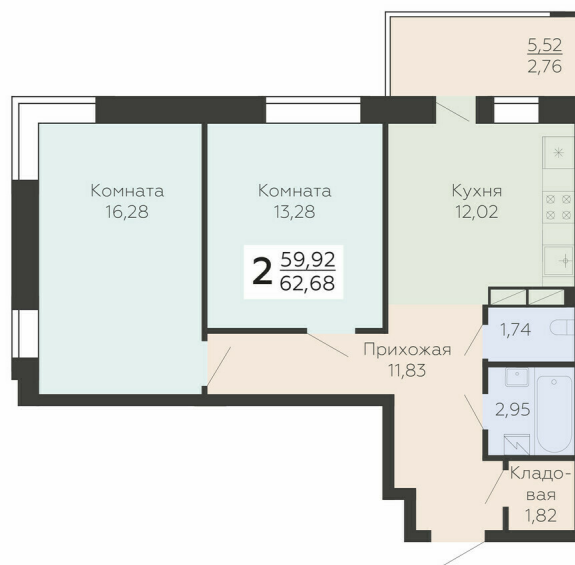

<https://rzv.ru/choice-flat/flat-6949500/>

г. Воронеж, г. Воронеж, ул. Ленинградская, д.  
118А

№ квартиры: 150

Этаж: 16

Площадь: 62.68 кв. м.

**Стоимость м2: 136 200**

**Стоимость: 8 537 016**

Действительно на: 02.04.2026

### Расположение на этаже

### Расположение на генплане