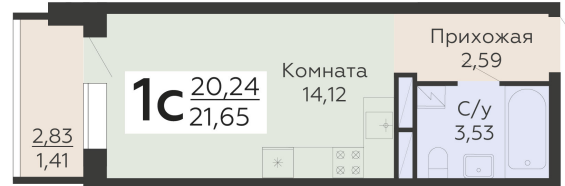

ЖИЛОЙ КОМПЛЕКС

НИКИТИНСКИЕ САДЫ

Подъезд 4

1-комнатная
(студия)

<https://rzv.ru/choice-flat/flat-6949540/>

г. Воронеж, Воронеж, ул. Покровская, 19

№ квартиры: 981

Этаж: 11

Площадь: 21.65 кв. м.

Стоимость м2: 131 000

Стоимость: 2 836 150

Действительно на: 12.04.2026

Расположение на этаже

Расположение на генплане

развитие

RZV.RU