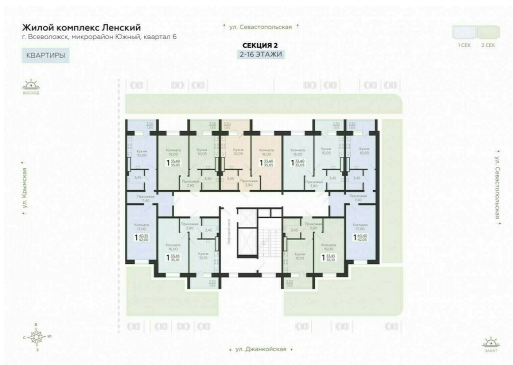

<https://rzv.ru/choice-flat/flat-6949571/>

г. Всеволожск,
№ квартиры: 185
Этаж: 15
Площадь: 35.05 кв. м.

Стоимость м2: 157 200
Стоимость: 5 509 860

Действительно на: 06.02.2026

Расположение на этаже

Расположение на генплане