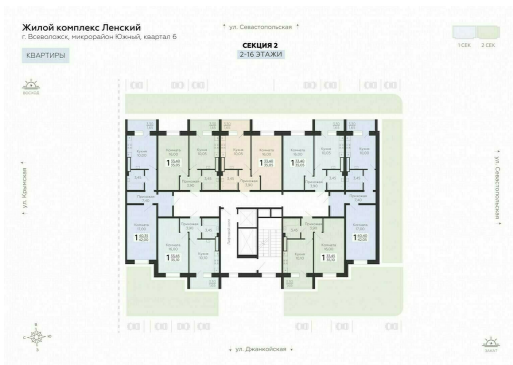

<https://rzv.ru/choice-flat/flat-6949571/>

г. Всеволожск, Всеволожск, ул. Крымская, 1к5,  
1к7

№ квартиры: 185

Этаж: 15

Площадь: 35.05 кв. м.

**Стоимость м2: 161 700**

**Стоимость: 5 667 585**

Действительно на: 15.04.2026

### Расположение на этаже

### Расположение на генплане