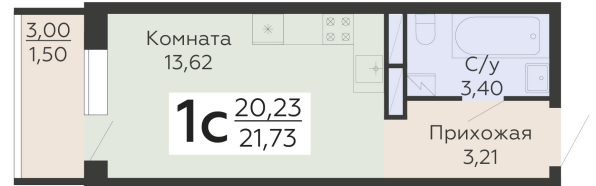

ЖИЛОЙ КОМПЛЕКС

НИКИТИНСКИЕ САДЫ

Подъезд 4

1-комнатная
(студия)

<https://rzv.ru/choice-flat/flat-6949574/>

г. Воронеж, Воронеж, ул. Покровская, 19

№ квартиры: 903

Этаж: 6

Площадь: 21.73 кв. м.

Стоимость м2: 147 250

Стоимость: 3 199 743

Действительно на: 27.06.2026

Расположение на этаже

Расположение на генплане

развитие

RZV.RU