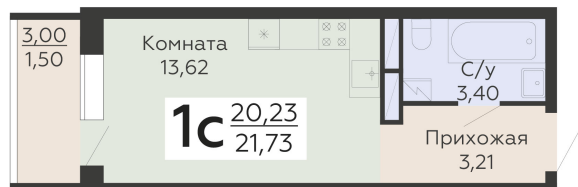

ЖИЛОЙ КОМПЛЕКС

НИКИТИНСКИЕ САДЫ

Подъезд 4

1-комнатная
(студия)

<https://rzv.ru/choice-flat/flat-6949574/>

г. Воронеж, Воронеж, ул. Покровская, 19

№ квартиры: 903

Этаж: 6

Площадь: 21.73 кв. м.

Стоимость м2: 131 000

Стоимость: 2 846 630

Действительно на: 12.04.2026

Расположение на этаже

Расположение на генплане

развитие

RZV.RU