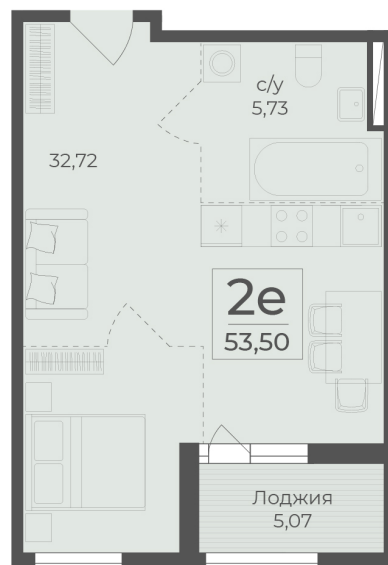

<https://rzv.ru/choice-flat/flat-6949591/>

г. Ялта, Ялта, в районе Южнобережного ш.

№ квартиры: 136

Этаж: 9

Площадь: 53.5 кв. м.

Стоимость м2: 370 110

Стоимость: 19 800 885

Действительно на: 11.04.2026

Расположение на этаже

Расположение на генплане