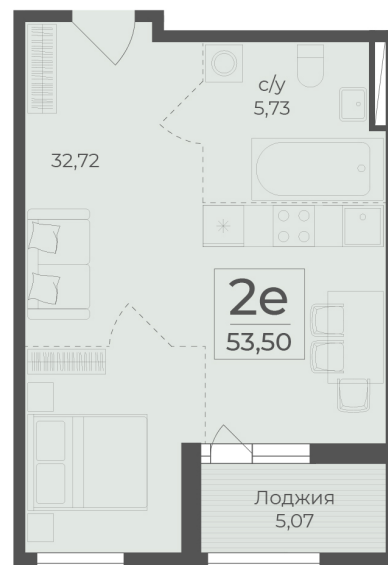

<https://rzv.ru/choice-flat/flat-6949591/>

г. Ялта, Ялта, в районе Южнобережного ш.

№ квартиры: 136

Этаж: 9

Площадь: 53.5 кв. м.

Стоимость м2: 370 110

Стоимость: 19 800 885

Действительно на: 11.04.2026

Расположение на этаже

Расположение на генплане