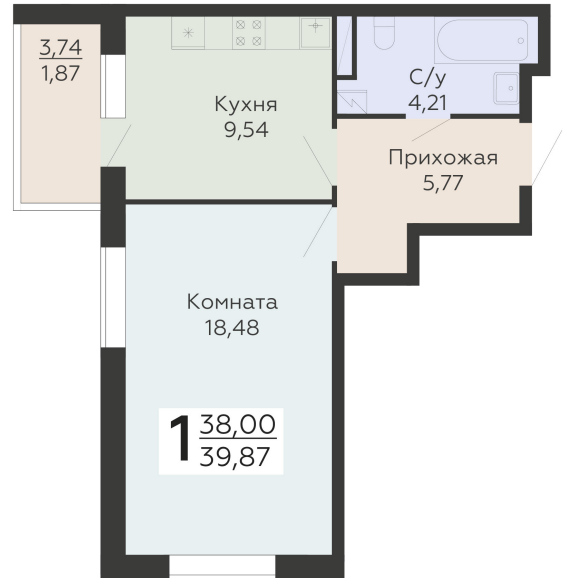

ЖИЛОЙ КОМПЛЕКС

НИКИТИНСКИЕ САДЫ

Подъезд 4

1-комнатная
квартира

<https://rzv.ru/choice-flat/flat-6949592/>

г. Воронеж, Воронеж, ул. Покровская, 19

№ квартиры: 947

Этаж: 9

Площадь: 39.87 кв. м.

Стоимость м2: 110 990

Стоимость: 4 425 171

Действительно на: 12.04.2026

Расположение на этаже

Расположение на генплане

развитие

RZV.RU