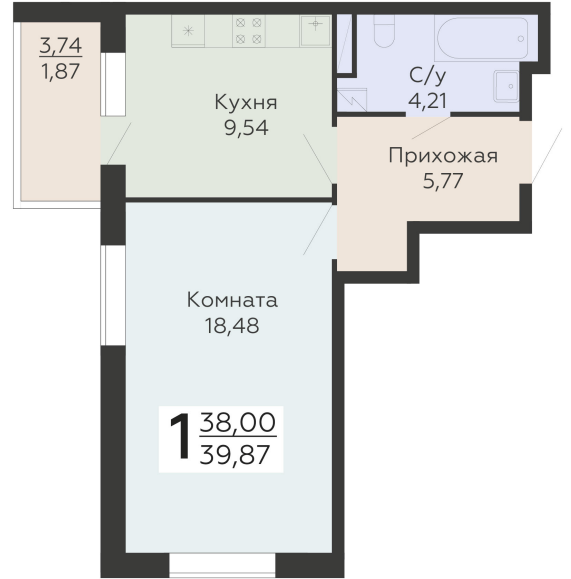

ЖИЛОЙ КОМПЛЕКС

НИКИТИНСКИЕ САДЫ

Подъезд 4

1-комнатная
квартира

<https://rzv.ru/choice-flat/flat-6949592/>

г. Воронеж, Воронеж, ул. Покровская, 19

№ квартиры: 947

Этаж: 9

Площадь: 39.87 кв. м.

Стоимость м2: 124 740

Стоимость: 4 973 384

Действительно на: 27.06.2026

Расположение на этаже

Расположение на генплане

развитие

RZV.RU