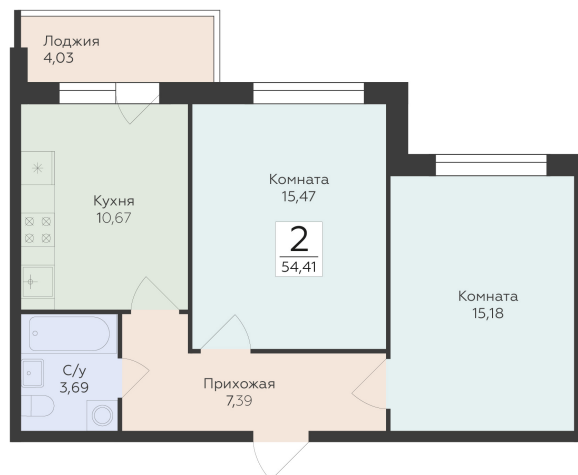

<https://rzv.ru/choice-flat/flat-6950050/>

г. Воронеж, Воронеж, ул. Ломоносова, 114ю

№ квартиры: 532

Этаж: 7

Площадь: 54.41 кв. м.

**Стоимость м2: 138 010**

**Стоимость: 7 509 124**

Действительно на: 30.04.2026

### Расположение на этаже

### Расположение на генплане