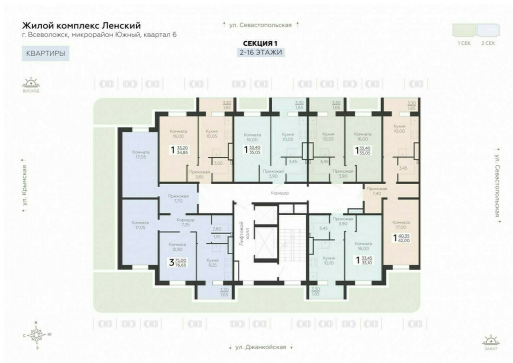

<https://rzv.ru/choice-flat/flat-6950884/>

г. Всеволожск, г. Всеволожск, Южный жилой район, квартал 6  
№ квартиры: 67  
Этаж: 13  
Площадь: 76.65 кв. м.

**Стоимость м2: 145 200**  
**Стоимость: 11 129 580**

### Расположение на этаже

### Расположение на генплане