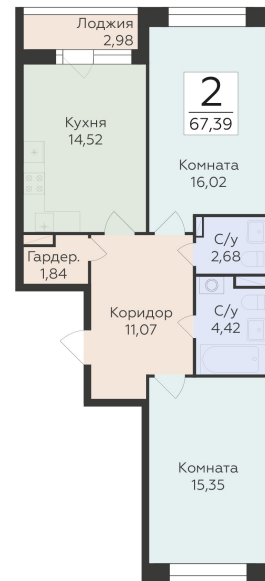

<https://rzv.ru/choice-flat/flat-6951701/>

г. Воронеж, Воронеж, ул. Матросова, 64а

№ квартиры: 135

Этаж: 8

Площадь: 67.39 кв. м.

**Стоимость м2: 137 300**

**Стоимость: 9 252 647**

Действительно на: 25.06.2026

### Расположение на этаже

### Расположение на генплане