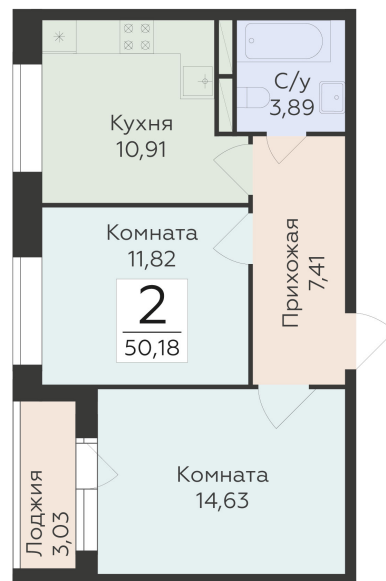

<https://rzv.ru/choice-flat/flat-6951738/>

г. Воронеж, Воронеж, ул. Матросова, 64а

№ квартиры: 252

Этаж: 8

Площадь: 50.18 кв. м.

**Стоимость м2: 145 400**

**Стоимость: 7 296 172**

Действительно на: 25.06.2026

### Расположение на этаже

### Расположение на генплане