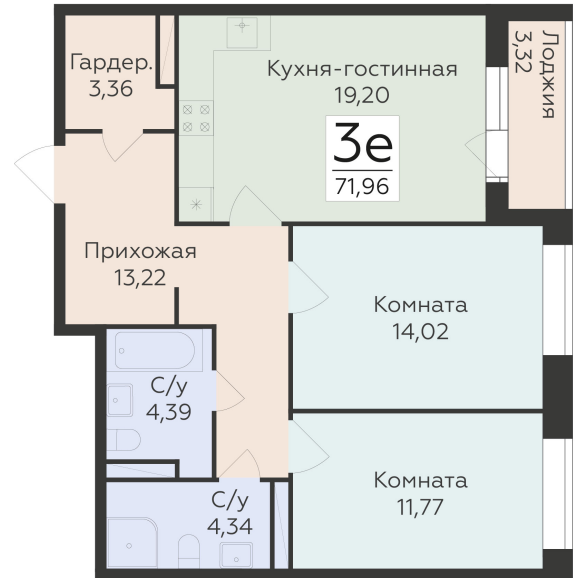

<https://rzv.ru/choice-flat/flat-6951797/>

г. Воронеж, Воронеж, ул. Матросова, 64а

№ квартиры: 310

Этаж: 16

Площадь: 71.96 кв. м.

**Стоимость м2: 139 550**

**Стоимость: 10 042 018**

Действительно на: 25.06.2026

### Расположение на этаже

### Расположение на генплане