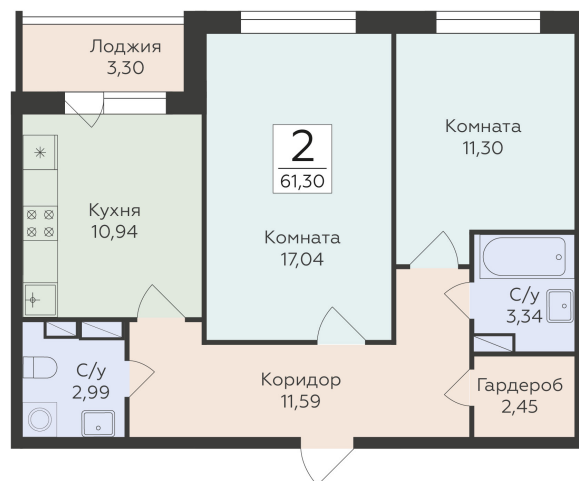

<https://rzv.ru/choice-flat/flat-6951949/>

г. Воронеж, Воронеж, ул. Чапаева, 68а

№ квартиры: 412

Этаж: 10

Площадь: 61.3 кв. м.

Стоимость м2: 143 300

Стоимость: 8 784 290

Действительно на: 30.04.2026

Расположение на этаже

Расположение на генплане