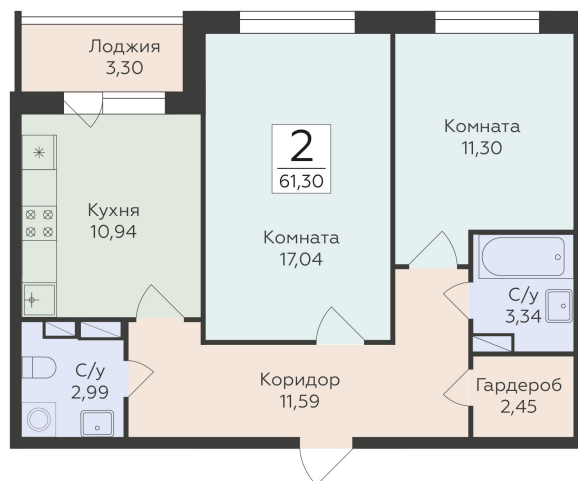

<https://rzv.ru/choice-flat/flat-6951949/>

г. Воронеж, Воронеж, ул. Чапаева, 68а

№ квартиры: 412

Этаж: 10

Площадь: 61.3 кв. м.

**Стоимость м2: 154 850**

**Стоимость: 9 492 305**

Действительно на: 10.07.2026

### Расположение на этаже

### Расположение на генплане