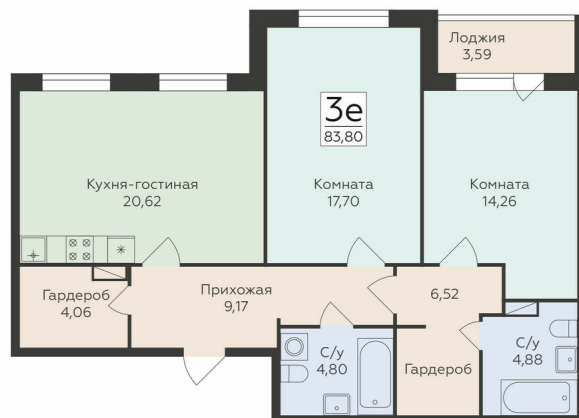

<https://rzv.ru/choice-flat/flat-6951952/>

г. Воронеж, Воронеж, ул. Чапаева, 68а

№ квартиры: 311

Этаж: 12

Площадь: 83.8 кв. м.

Стоимость м2: 133 100

Стоимость: 11 153 780

Действительно на: 30.04.2026

Расположение на этаже

Расположение на генплане