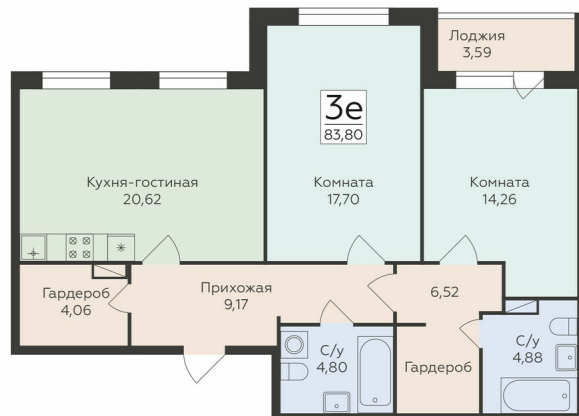

<https://rzv.ru/choice-flat/flat-6951952/>

г. Воронеж, Воронеж, ул. Чапаева, 68а

№ квартиры: 311

Этаж: 12

Площадь: 83.8 кв. м.

Стоимость м2: 144 650

Стоимость: 12 121 670

Действительно на: 10.07.2026

Расположение на этаже

Расположение на генплане