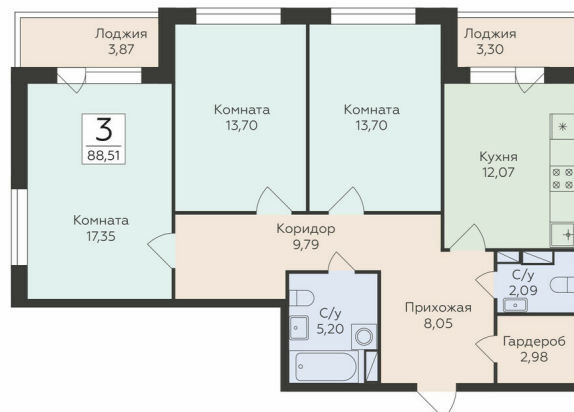

<https://rzv.ru/choice-flat/flat-6951954/>

г. Воронеж, Воронеж, ул. Чапаева, 68а

№ квартиры: 419

Этаж: 10

Площадь: 88.51 кв. м.

Стоимость м2: 136 065

Стоимость: 12 043 113

Действительно на: 30.04.2026

Расположение на этаже

Расположение на генплане