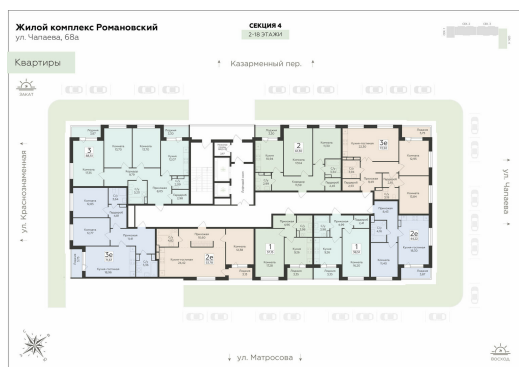

<https://rzv.ru/choice-flat/flat-6951954/>

г. Воронеж, Воронеж, ул. Чапаева, 68а

№ квартиры: 419

Этаж: 10

Площадь: 88.51 кв. м.

Стоимость м2: 136 065

Стоимость: 12 043 113

Действительно на: 30.04.2026

Расположение на этаже

Расположение на генплане