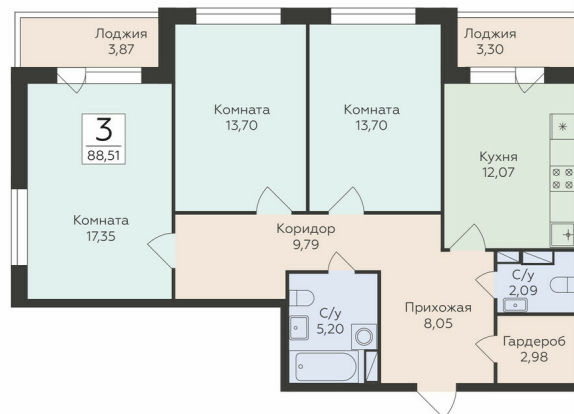

<https://rzv.ru/choice-flat/flat-6951954/>

г. Воронеж, Воронеж, ул. Чапаева, 68а

№ квартиры: 419

Этаж: 10

Площадь: 88.51 кв. м.

Стоимость м2: 147 615

Стоимость: 13 065 404

Действительно на: 10.07.2026

Расположение на этаже

Расположение на генплане