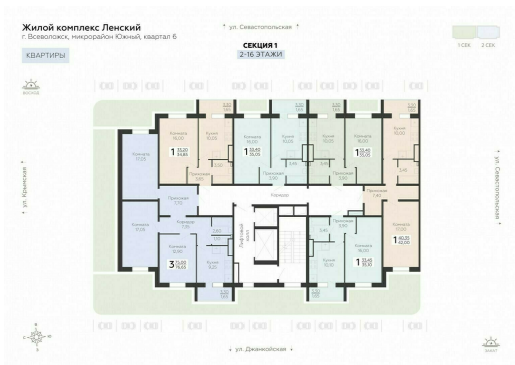

<https://rzv.ru/choice-flat/flat-6952014/>

г. Всеволожск, г. Всеволожск, Южный жилой район, квартал 6
 № квартиры: 50
 Этаж: 10
 Площадь: 34.85 кв. м.

Стоимость м2: 163 200
Стоимость: 5 687 520

Действительно на: 08.04.2026

Расположение на этаже

Расположение на генплане