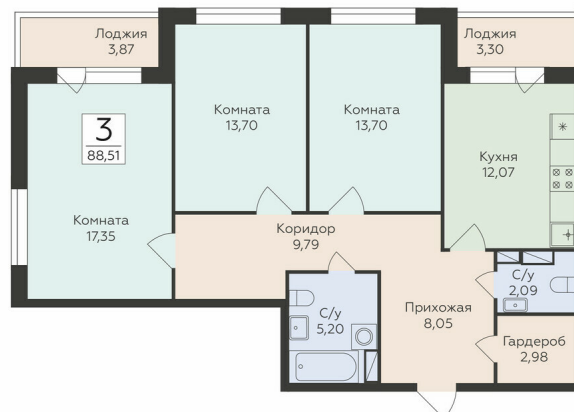

<https://rzv.ru/choice-flat/flat-6952022/>

г. Воронеж, Воронеж, ул. Чапаева, 68а

№ квартиры: 379

Этаж: 5

Площадь: 88.51 кв. м.

**Стоимость м2: 145 315**

**Стоимость: 12 861 831**

Действительно на: 10.07.2026

### Расположение на этаже

### Расположение на генплане