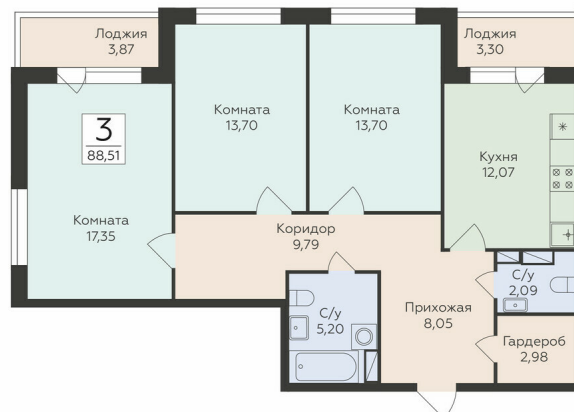

<https://rzv.ru/choice-flat/flat-6952022/>

г. Воронеж, Воронеж, ул. Чапаева, 68а

№ квартиры: 379

Этаж: 5

Площадь: 88.51 кв. м.

Стоимость м2: 133 765

Стоимость: 11 839 540

Действительно на: 30.04.2026

Расположение на этаже

Расположение на генплане