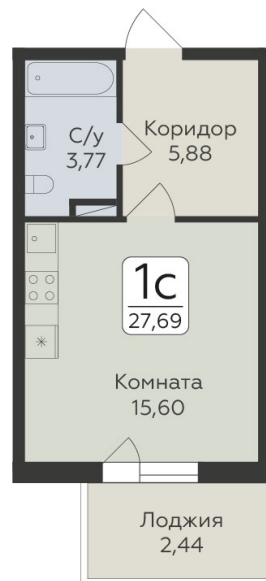

<https://rzv.ru/choice-flat/flat-6952024/>

г. дер. Лупполово, Ленинградская обл.,
Всеволожский район, пос. Юкковское, д.
Лупполово, ул. Центральная

№ квартиры: 141

Этаж: 5

Площадь: 27.69 кв. м.

Стоимость м2: 148 480

Стоимость: 4 111 411