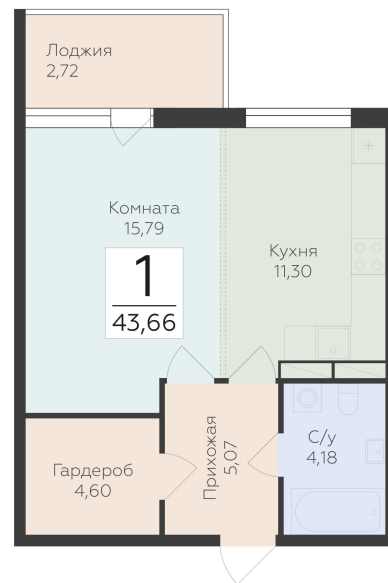

<https://rzv.ru/choice-flat/flat-6952050/>

г. дер. Лупполово, Ленинградская обл., д.

Лупполово, ул. Деревенская

№ квартиры: 9

Этаж: 2

Площадь: 43.66 кв. м.

**Стоимость м2: 132 370**

**Стоимость: 5 779 274**

### Расположение на этаже

### Расположение на генплане