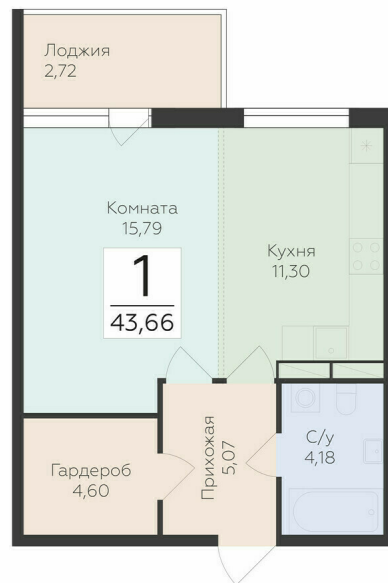

<https://rzv.ru/choice-flat/flat-6952051/>

г. дер. Лупполово, Ленинградская обл., д.

Лупполово, ул. Деревенская

№ квартиры: 48

Этаж: 2

Площадь: 43.66 кв. м.

Стоимость м2: 132 370

Стоимость: 5 779 274

Действительно на: 26.06.2026

Расположение на этаже

Расположение на генплане