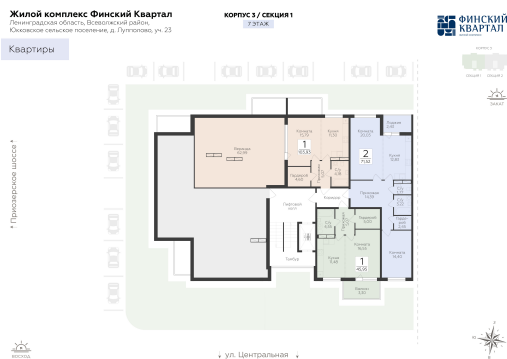

<https://rzv.ru/choice-flat/flat-6952052/>

г. дер. Лупполово, Ленинградская обл., д.  
Лупполово, ул. Деревенская  
№ квартиры: 47  
Этаж: 2  
Площадь: 71.52 кв. м.

**Стоимость м2: 124 600**

**Стоимость: 8 911 392**

### Расположение на этаже

### Расположение на генплане