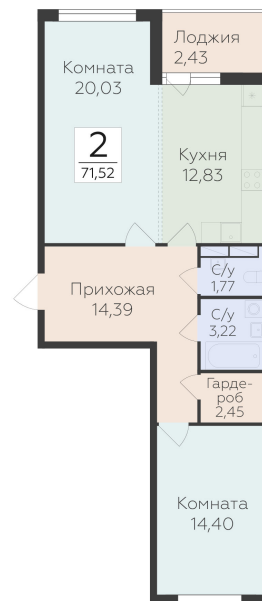

<https://rzv.ru/choice-flat/flat-6952052/>

г. дер. Лупполово, Ленинградская обл., д.

Лупполово, ул. Деревенская

№ квартиры: 47

Этаж: 2

Площадь: 71.52 кв. м.

Стоимость м2: 120 600

Стоимость: 8 625 312

Действительно на: 28.04.2026

Расположение на этаже

Расположение на генплане