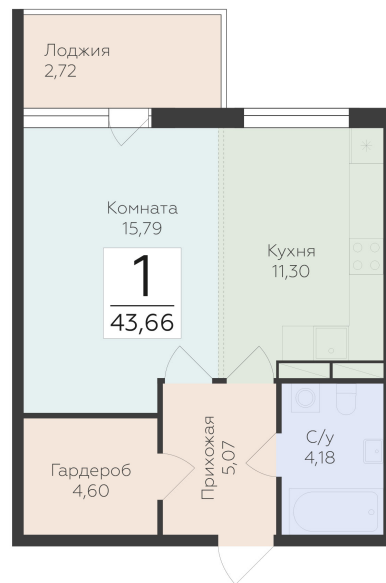

<https://rzv.ru/choice-flat/flat-6952059/>

г. дер. Лупполово, Ленинградская обл., д.

Лупполово, ул. Деревенская

№ квартиры: 10

Этаж: 2

Площадь: 43.66 кв. м.

Стоимость м2: 130 870

Стоимость: 5 713 784

Действительно на: 26.06.2026

Расположение на этаже

Расположение на генплане