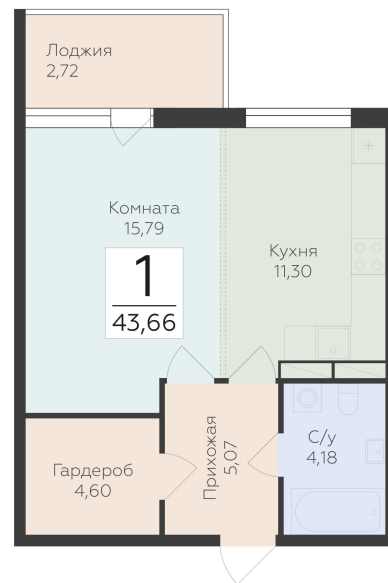

<https://rzv.ru/choice-flat/flat-6952059/>

г. дер. Лупполово, Ленинградская обл., д.

Лупполово, ул. Деревенская

№ квартиры: 10

Этаж: 2

Площадь: 43.66 кв. м.

**Стоимость м2: 147 870**

**Стоимость: 6 456 004**

### Расположение на этаже

### Расположение на генплане