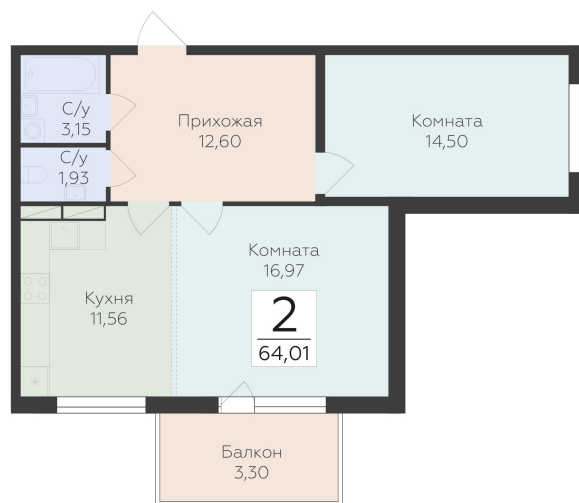

<https://rzv.ru/choice-flat/flat-6952061/>

г. дер. Лупполово, Ленинградская обл., д.

Лупполово, ул. Деревенская

№ квартиры: 63

Этаж: 4

Площадь: 64.01 кв. м.

Стоимость м2: 144 270

Стоимость: 9 234 723

Действительно на: 26.06.2026

Расположение на этаже

Расположение на генплане