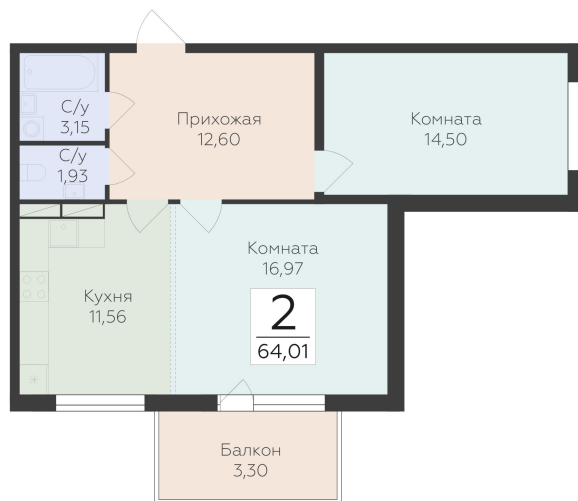

<https://rzv.ru/choice-flat/flat-6952062/>

г. дер. Лупполово, Ленинградская обл., д.

Лупполово, ул. Деревенская

№ квартиры: 75

Этаж: 6

Площадь: 64.01 кв. м.

Стоимость м2: 146 100

Стоимость: 9 351 861

Действительно на: 26.06.2026

Расположение на этаже

Расположение на генплане