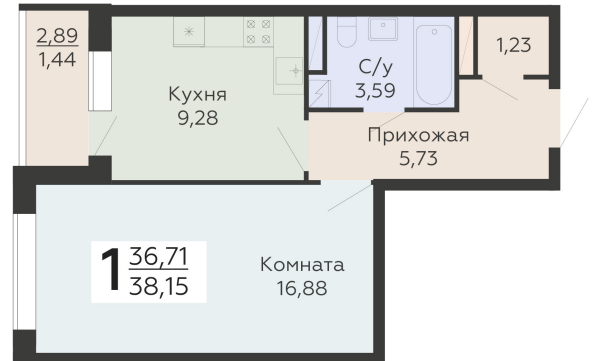

ЖИЛОЙ КОМПЛЕКС

НИКИТИНСКИЕ САДЫ

Подъезд 1

1-комнатная  
квартира

<https://rzv.ru/choice-flat/flat-6952092/>

г. Воронеж, Воронеж, ул. Покровская, 19

№ квартиры: 12

Этаж: 2

Площадь: 38.15 кв. м.

**Стоимость м2: 117 350**

**Стоимость: 4 476 903**

Действительно на: 12.04.2026

### Расположение на этаже