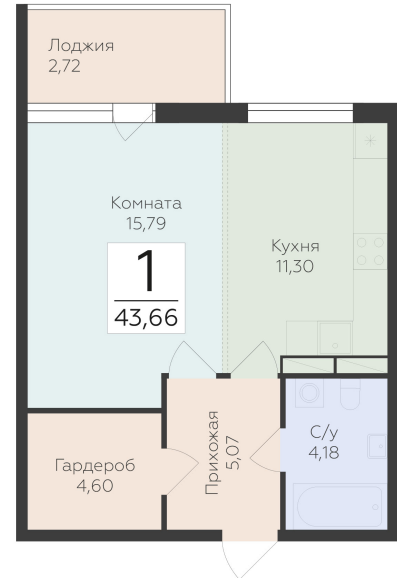

<https://rzv.ru/choice-flat/flat-6952139/>

г. дер. Лупполово, Юкковское поселение,
Всеволожский район
№ квартиры: 15
Этаж: 3
Площадь: 43.66 кв. м.

Стоимость м2: 128 370

Стоимость: 5 604 634

Действительно на: 08.04.2026

Расположение на этаже

Расположение на генплане