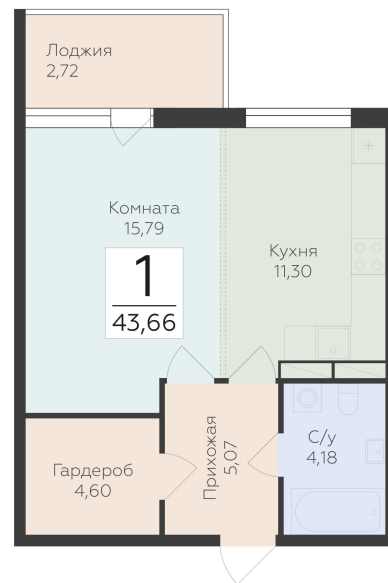

<https://rzv.ru/choice-flat/flat-6952139/>

г. дер. Лупполово, Ленинградская обл., д.

Лупполово, ул. Деревенская

№ квартиры: 15

Этаж: 3

Площадь: 43.66 кв. м.

Стоимость м2: 132 370

Стоимость: 5 779 274

Действительно на: 26.06.2026

Расположение на этаже

Расположение на генплане