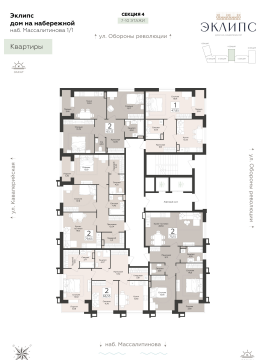

<https://rzv.ru/choice-flat/flat-6952146/>

г. Воронеж, Воронеж, наб. Массалитинова, д. 1/1

№ квартиры: 150

Этаж: 9

Площадь: 66.53 кв. м.

**Стоимость м2: 213 000**

**Стоимость: 14 170 890**

Действительно на: 26.04.2026

### Расположение на этаже

### Расположение на генплане