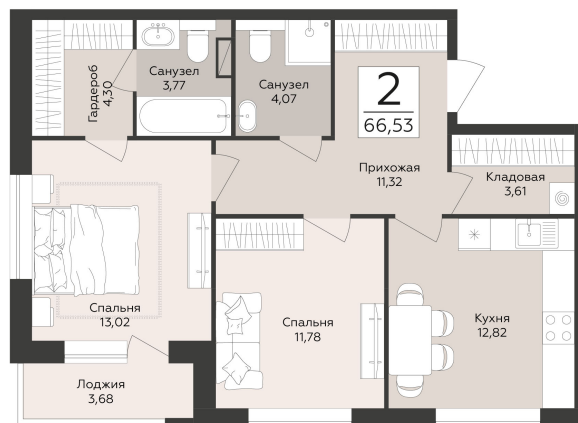

<https://rzv.ru/choice-flat/flat-6952146/>

г. Воронеж, Воронеж, наб. Массалитинова, д. 1/1

№ квартиры: 150

Этаж: 9

Площадь: 66.53 кв. м.

**Стоимость м2: 213 000**

**Стоимость: 14 170 890**

Действительно на: 26.04.2026

### Расположение на этаже

### Расположение на генплане