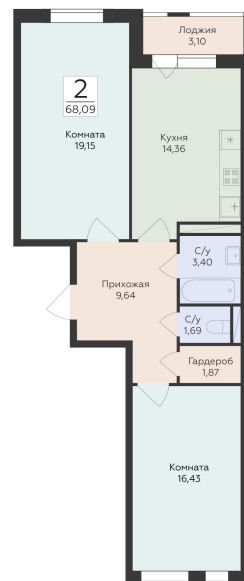

<https://rzv.ru/choice-flat/flat-6952188/>

г. Воронеж, г. Воронеж, улица 45 й Стрелковой дивизии, 113, 115, 117, 119

№ квартиры: 637

Этаж: 15

Площадь: 68.09 кв. м.

**Стоимость м2: 137 050**

**Стоимость: 9 331 735**

### Расположение на этаже

### Расположение на генплане