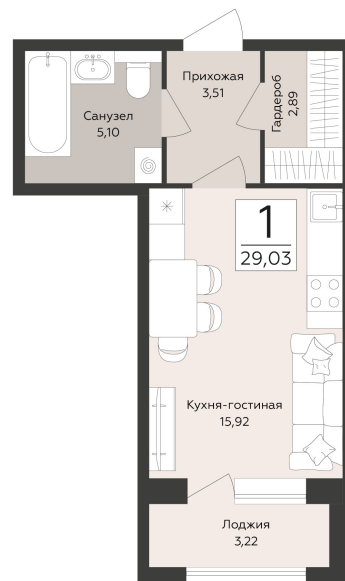

<https://rzv.ru/choice-flat/flat-6952192/>

г. Воронеж, Воронеж, наб. Массалитинова, д. 1/1

№ квартиры: 33

Этаж: 6

Площадь: 29.03 кв. м.

**Стоимость м2: 250 000**

**Стоимость: 7 257 500**

Действительно на: 26.04.2026

### Расположение на этаже

### Расположение на генплане