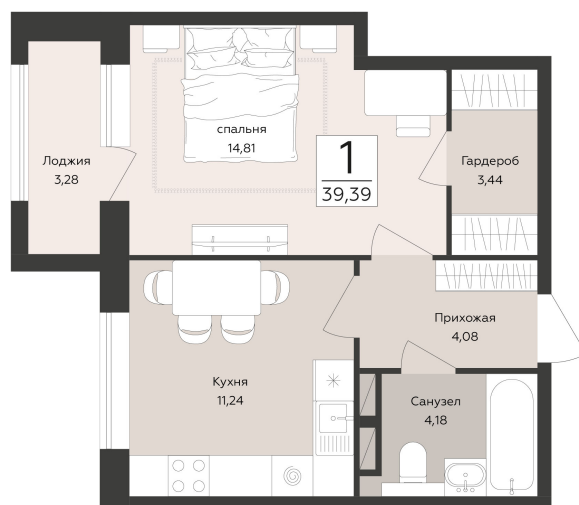

<https://rzv.ru/choice-flat/flat-6952193/>

г. Воронеж, Воронеж, наб. Массалитинова, д. 1/1

№ квартиры: 35

Этаж: 6

Площадь: 39.39 кв. м.

Стоимость м2: 195 500

Стоимость: 7 700 745

Действительно на: 25.06.2026

Расположение на этаже

Расположение на генплане