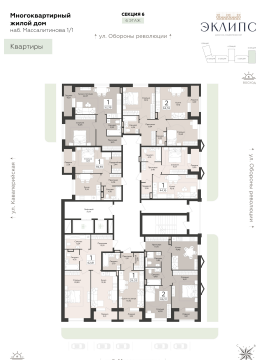

<https://rzv.ru/choice-flat/flat-6952193/>

г. Воронеж, Воронеж, наб. Массалитинова, д. 1/1

№ квартиры: 35

Этаж: 6

Площадь: 39.39 кв. м.

Стоимость м2: 195 500

Стоимость: 7 700 745

Действительно на: 25.06.2026

Расположение на этаже

Расположение на генплане