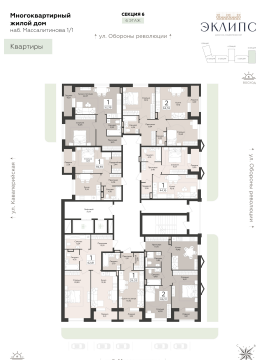

<https://rzv.ru/choice-flat/flat-6952193/>

г. Воронеж, Воронеж, наб. Массалитинова, д. 1/1

№ квартиры: 35

Этаж: 6

Площадь: 39.39 кв. м.

**Стоимость м2: 195 500**

**Стоимость: 7 700 745**

Действительно на: 25.06.2026

### Расположение на этаже

### Расположение на генплане