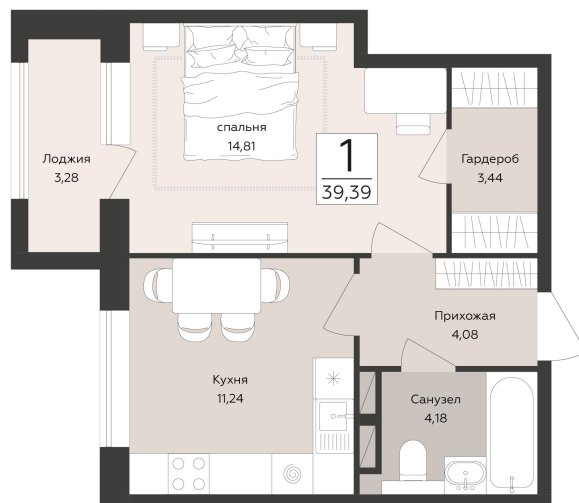

<https://rzv.ru/choice-flat/flat-6952193/>

г. Воронеж, Воронеж, наб. Массалитинова, д. 1/1

№ квартиры: 35

Этаж: 6

Площадь: 39.39 кв. м.

**Стоимость м2: 195 500**

**Стоимость: 7 700 745**

Действительно на: 25.06.2026

### Расположение на этаже

### Расположение на генплане