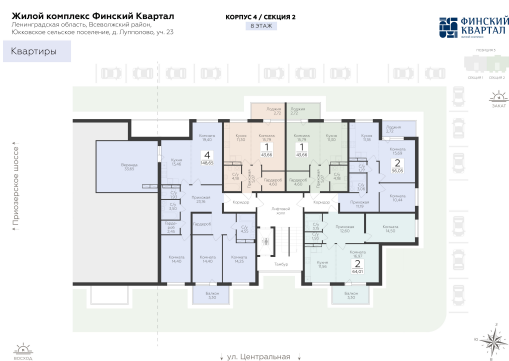

<https://rzv.ru/choice-flat/flat-6952228/>

г. дер. Лупполово, Ленинградская обл., д.

Лупполово, ул. Деревенская

№ квартиры: 85

Этаж: 8

Площадь: 56.05 кв. м.

Стоимость м2: 151 140

Стоимость: 8 471 397

Действительно на: 25.06.2026

Расположение на этаже

Расположение на генплане