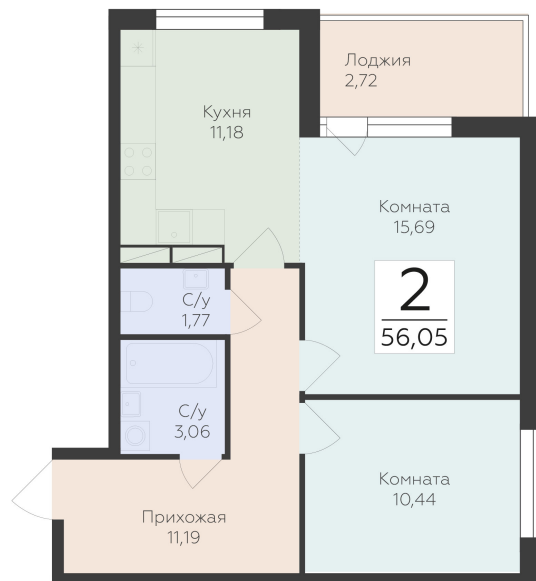

<https://rzv.ru/choice-flat/flat-6952228/>

г. дер. Лупполово, Ленинградская обл., д.

Лупполово, ул. Деревенская

№ квартиры: 85

Этаж: 8

Площадь: 56.05 кв. м.

Стоимость м2: 151 140

Стоимость: 8 471 397

Действительно на: 25.06.2026

Расположение на этаже

Расположение на генплане