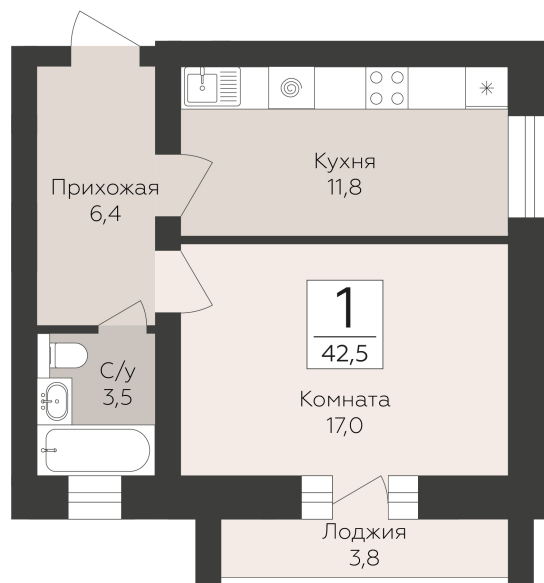

<https://rzv.ru/choice-flat/flat-6952352/>

г. Павловск, Павловск, микрорайон Северный,
д. 5

№ квартиры: 22

Этаж: 4

Площадь: 42.5 кв. м.

Стоимость м2: 116 300

Стоимость: 4 942 750

Действительно на: 15.04.2026

Расположение на этаже

Расположение на генплане