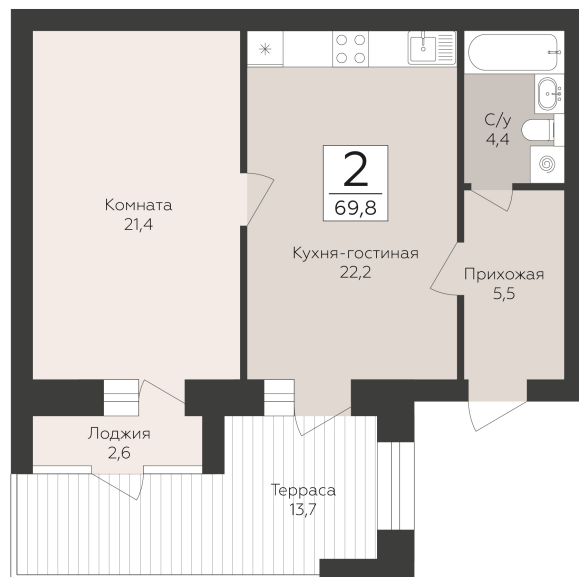

<https://rzv.ru/choice-flat/flat-6952356/>

г. Павловск, Павловск, микрорайон Северный,
д. 5

№ квартиры: 29

Этаж: 1

Площадь: 69.8 кв. м.

Стоимость м2: 79 900

Стоимость: 5 577 020

Действительно на: 25.06.2026

Расположение на этаже

Расположение на генплане