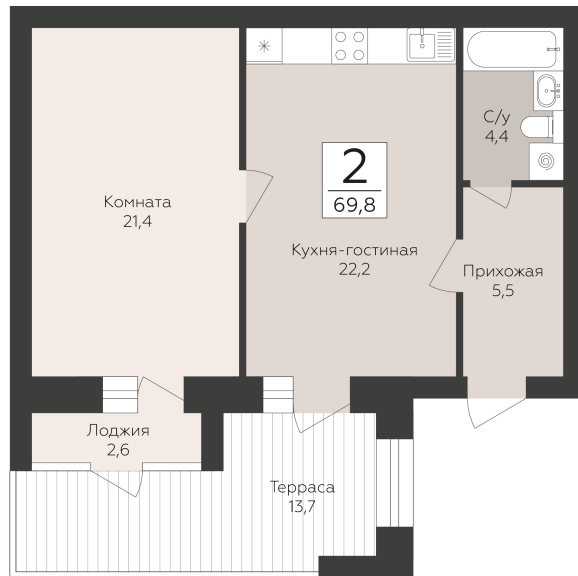

<https://rzv.ru/choice-flat/flat-6952356/>

г. Павловск, Павловск, микрорайон Северный,  
д. 5

№ квартиры: 29

Этаж: 1

Площадь: 69.8 кв. м.

**Стоимость м2: 79 900**

**Стоимость: 5 577 020**

Действительно на: 25.06.2026

## Расположение на этаже

## Расположение на генплане