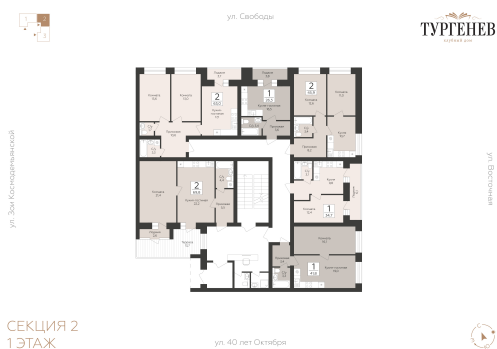

<https://rzv.ru/choice-flat/flat-6952356/>

г. Павловск, Павловск, микрорайон Северный,  
д. 5

№ квартиры: 29

Этаж: 1

Площадь: 69.8 кв. м.

**Стоимость м2: 79 900**

**Стоимость: 5 577 020**

Действительно на: 25.06.2026

## Расположение на этаже

## Расположение на генплане