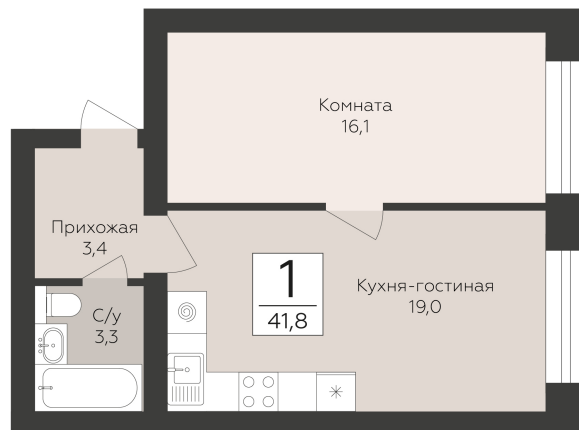

<https://rzv.ru/choice-flat/flat-6952358/>

г. Павловск, Павловск, микрорайон Северный,  
д. 5

№ квартиры: 34

Этаж: 1

Площадь: 41.8 кв. м.

**Стоимость м2: 83 840**

**Стоимость: 3 504 512**

Действительно на: 25.06.2026

## Расположение на этаже

## Расположение на генплане