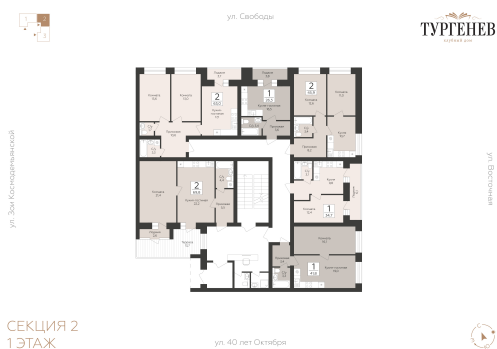

<https://rzv.ru/choice-flat/flat-6952358/>

г. Павловск, Павловск, микрорайон Северный,  
д. 5

№ квартиры: 34

Этаж: 1

Площадь: 41.8 кв. м.

**Стоимость м2: 83 840**

**Стоимость: 3 504 512**

Действительно на: 25.06.2026

## Расположение на этаже

## Расположение на генплане