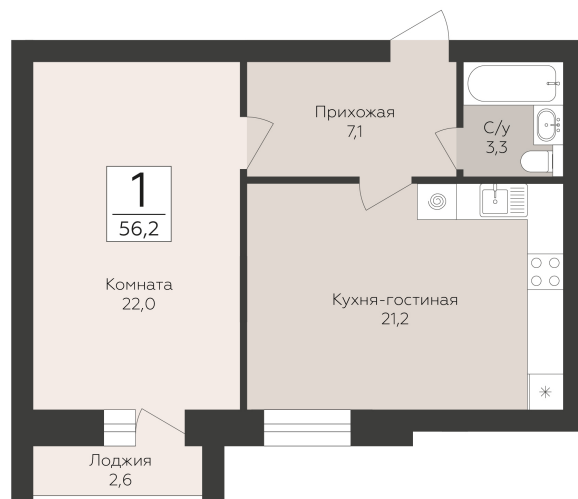

<https://rzv.ru/choice-flat/flat-6952359/>

г. Павловск, Павловск, микрорайон Северный,
д. 5

№ квартиры: 35

Этаж: 2

Площадь: 56.2 кв. м.

Стоимость м2: 95 600

Стоимость: 5 372 720

Действительно на: 03.05.2026

Расположение на этаже

Расположение на генплане