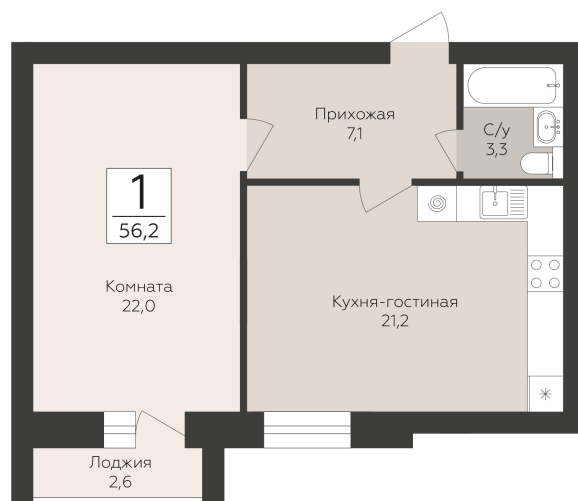

<https://rzv.ru/choice-flat/flat-6952360/>

г. Павловск, Павловск, микрорайон Северный,  
д. 5

№ квартиры: 45

Этаж: 4

Площадь: 56.2 кв. м.

**Стоимость м2: 96 600**

**Стоимость: 5 428 920**

Действительно на: 03.05.2026

## Расположение на этаже

## Расположение на генплане