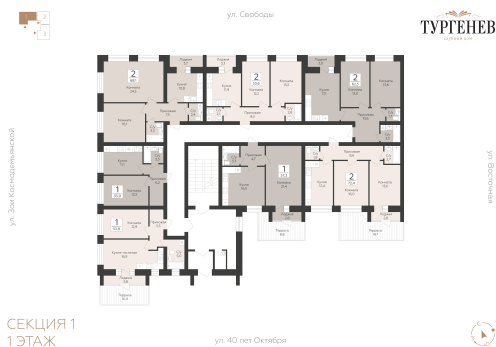

<https://rzv.ru/choice-flat/flat-6952379/>

г. Павловск, Павловск, микрорайон Северный,  
д. 5  
№ квартиры: 5  
Этаж: 1  
Площадь: 62.3 кв. м.

**Стоимость м2: 76 800**

**Стоимость: 4 784 640**

Действительно на: 25.06.2026

## Расположение на этаже

## Расположение на генплане