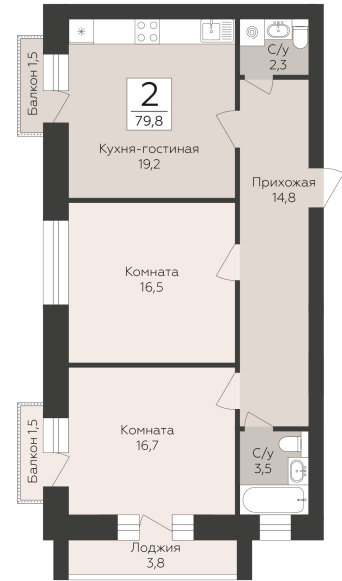

<https://rzv.ru/choice-flat/flat-6952388/>

г. Павловск, Павловск, микрорайон Северный,  
д. 5  
№ квартиры: 23  
Этаж: 4  
Площадь: 79.8 кв. м.

**Стоимость м2: 97 300**  
**Стоимость: 7 764 540**

Действительно на: 15.04.2026

## Расположение на этаже

## Расположение на генплане