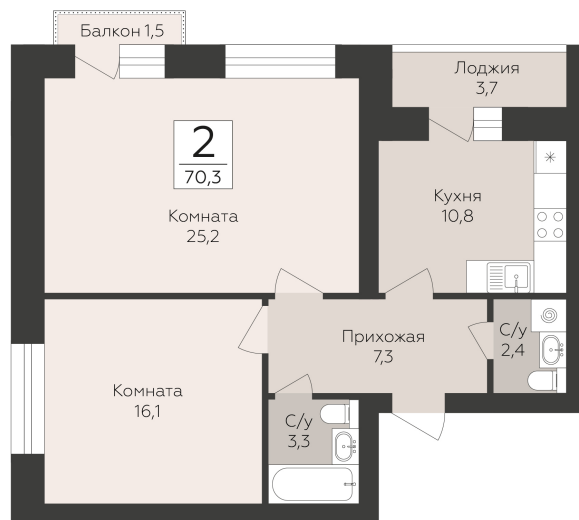

<https://rzv.ru/choice-flat/flat-6952389/>

г. Павловск, Павловск, микрорайон Северный,  
д. 5

№ квартиры: 24

Этаж: 4

Площадь: 70.3 кв. м.

**Стоимость м2: 82 900**

**Стоимость: 5 827 870**

Действительно на: 25.06.2026

## Расположение на этаже

## Расположение на генплане