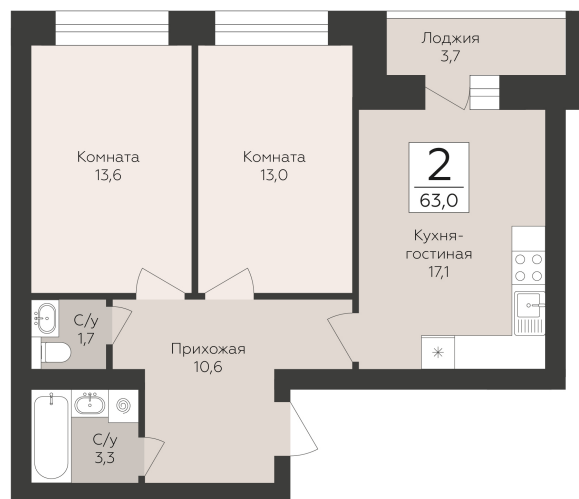

<https://rzv.ru/choice-flat/flat-6952395/>

г. Павловск, Павловск, микрорайон Северный,  
д. 5

№ квартиры: 30

Этаж: 1

Площадь: 63 кв. м.

**Стоимость м2: 95 400**

**Стоимость: 6 010 200**

Действительно на: 15.04.2026

## Расположение на этаже

## Расположение на генплане