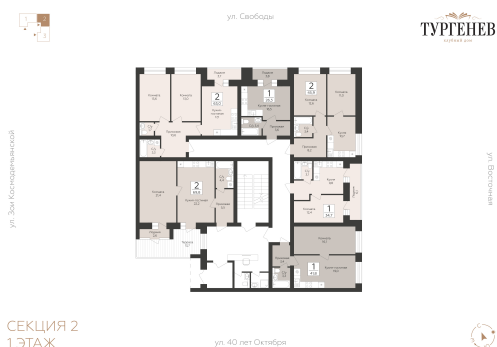

<https://rzv.ru/choice-flat/flat-6952395/>

г. Павловск, Павловск, микрорайон Северный,  
д. 5

№ квартиры: 30

Этаж: 1

Площадь: 63 кв. м.

**Стоимость м2: 95 400**

**Стоимость: 6 010 200**

Действительно на: 15.04.2026

## Расположение на этаже